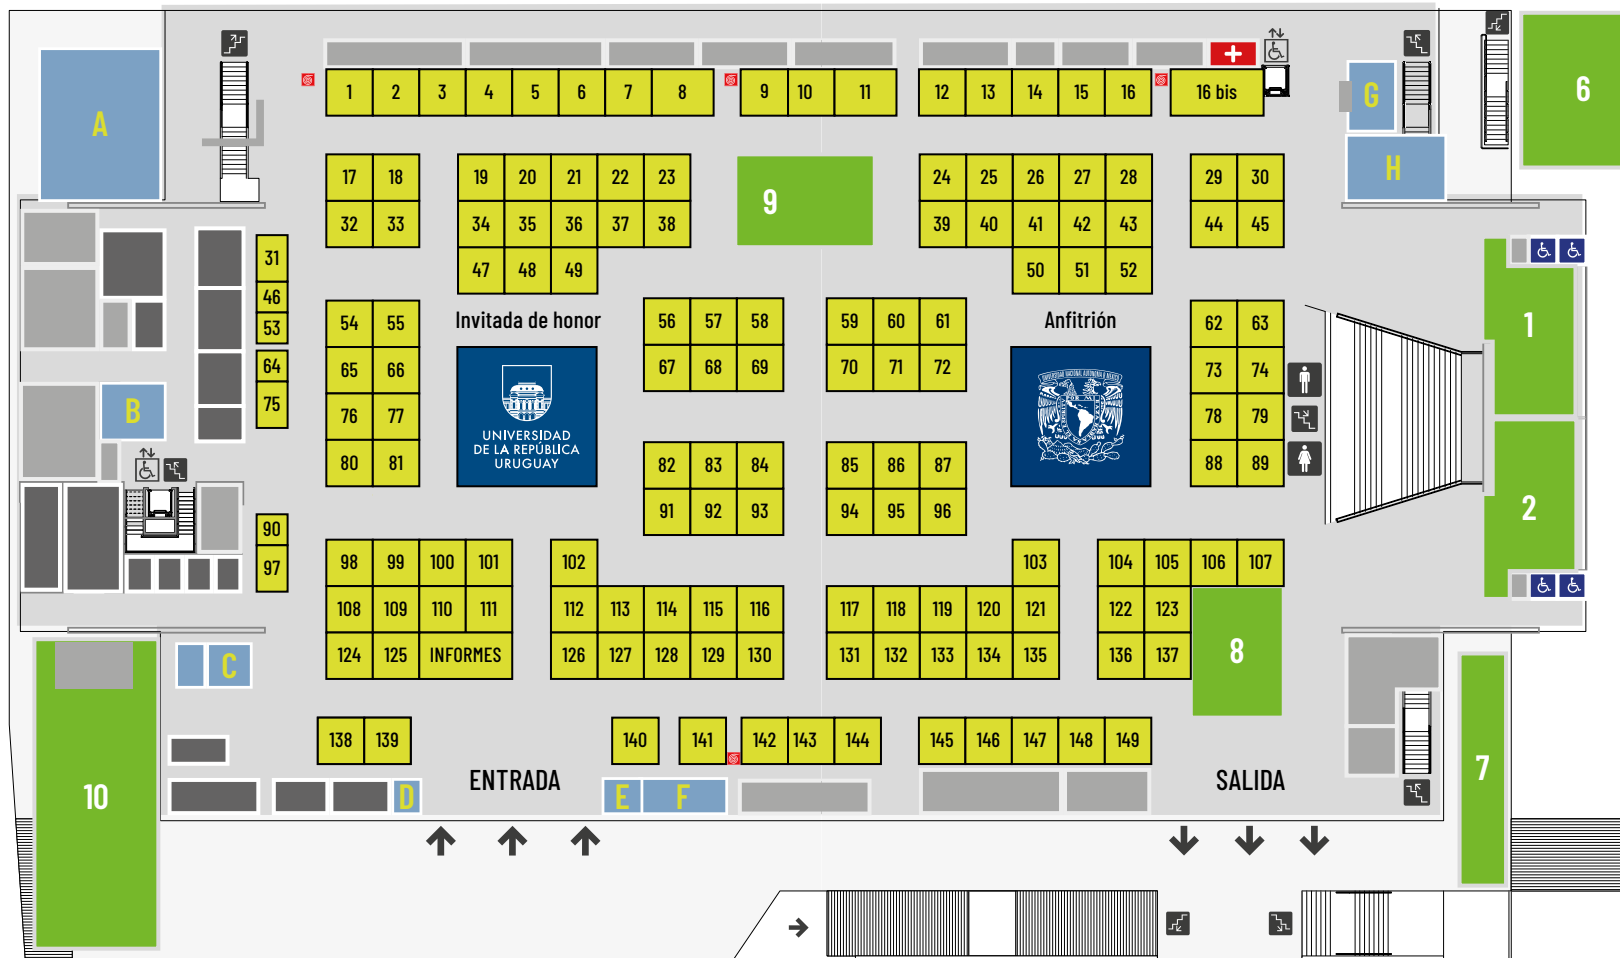

Segundo nivel | Lounge de profesionales

Segundo nivel

Segundo nivel

FILUNI  
PLANO GENERAL

FOROS

- |                                     |                       |
|-------------------------------------|-----------------------|
| 1 Salón Beatriz de la Fuente        | 8 Foro Miradas al sur |
| 2 Salón Matilde Montoya             | 9 Foro Iberoamérica   |
| 3 Salón Clementina Díaz y de Ovando | 10 Foro Sin fronteras |
| 4 Salón Francisco Monterde          | 11 Radio UNAM         |
| 5 Salón Jaime García Terrés         | 12 Set de televisión  |
| 6 Multiforo                         | 13 Terraza Filuni     |
| 7 Foro Universo de Letras           |                       |